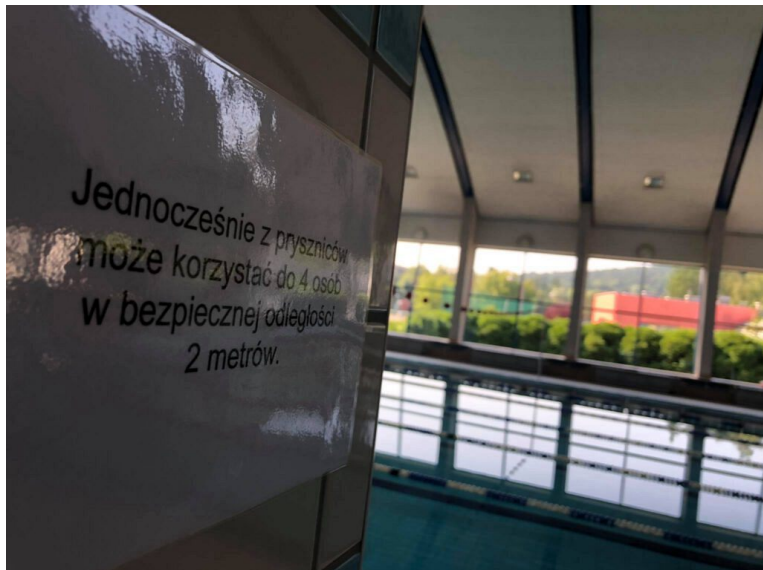

regulaminem funkcjonowania i do ścisłego stosowania się do obowiązujących zasad.

Zapraszamy !

Więcej informacji: <http://basen.wadowice.pl/>